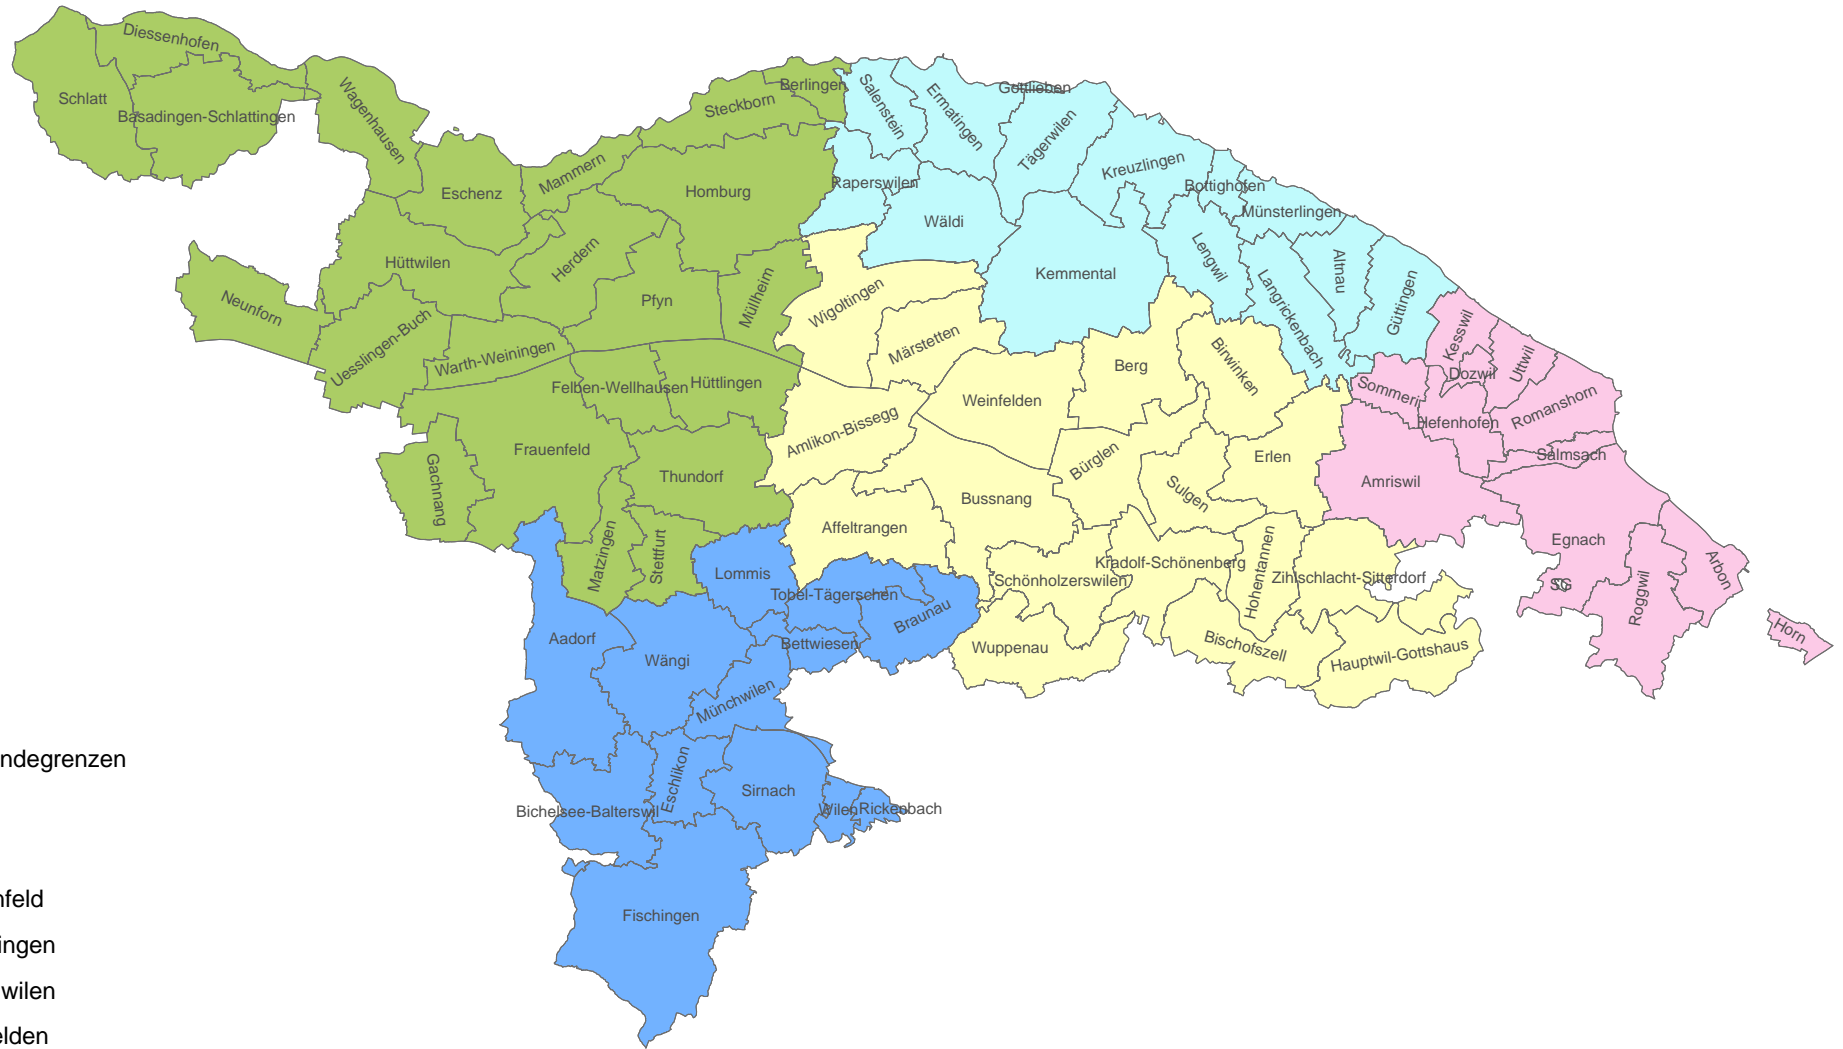

Kanton Thurgau

Neue Bezirkseinteilung

Legende

 Gemeindegrenzen

Bezirke

 Arbon

 Frauenfeld

 Kreuzlingen

 Münchwilen

 Weinfelden